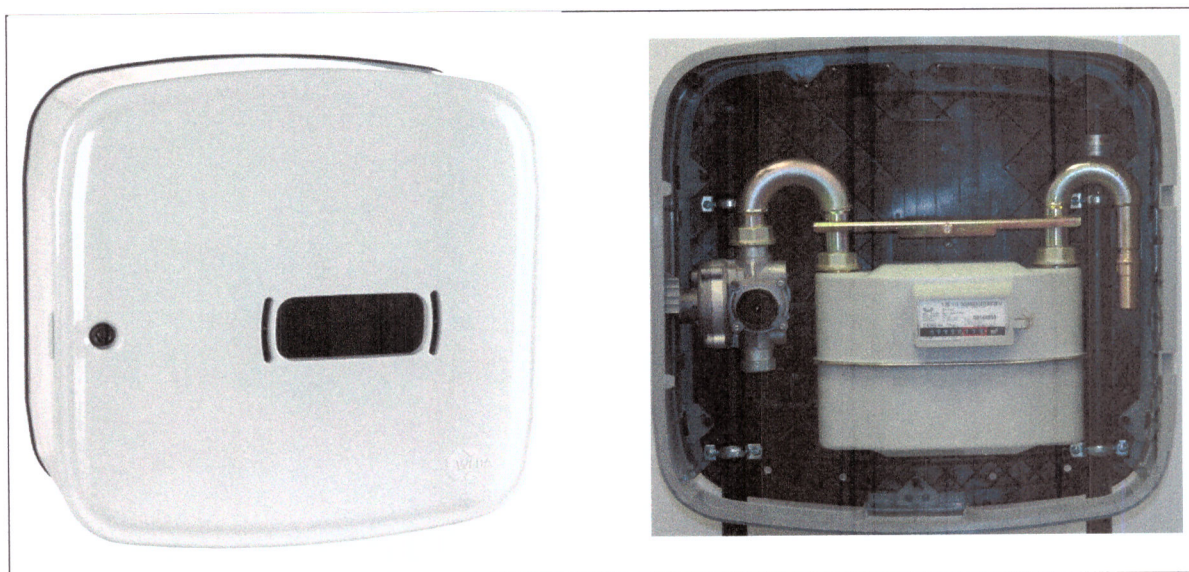

Gázmérő és házi nyomásszabályozó elhelyezésére alkalmas védőszekrény adatlap

Mérőszekrény megnevezése (gyártmány, típus)	WEBA Gas cabinet 600x600x250, plastic, grey
Mérőszekrény gyártója	GRUPA WEBA Sp. z o. o.
Telephelye	Lengyelország 61-037 Poznan, ul. Krancowa 24.
Elérhetősége (telefonszám, email cím)	Tel. +48 61 8 158 619 / +48 61 8 158 615 E-mail: export@weba.com.pl